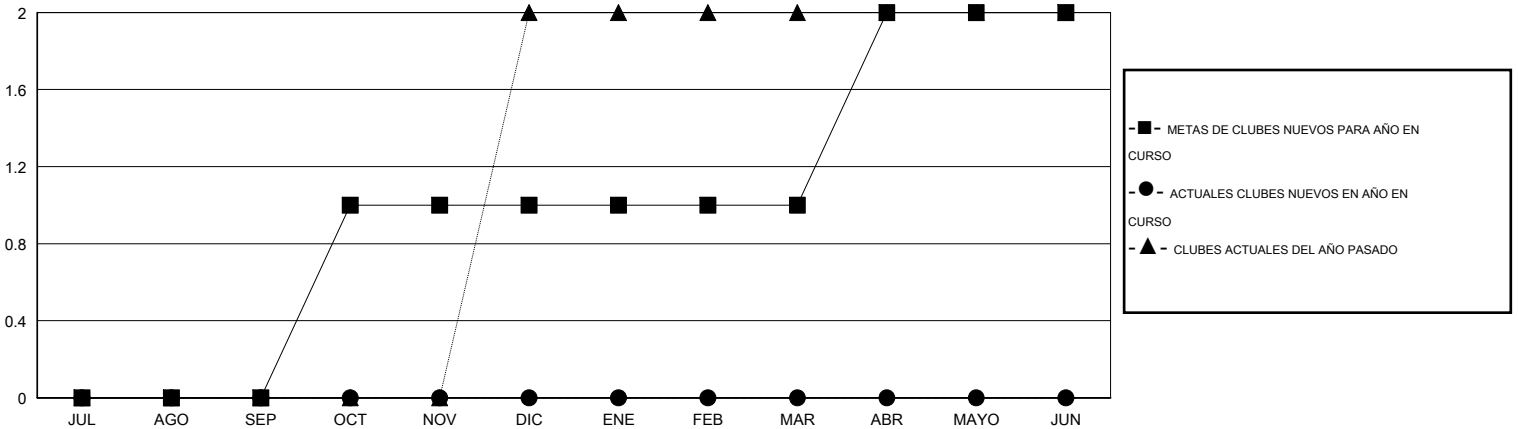

MONTHLY MEMBERSHIP PROGRESS REPORT

District S 2

Results as of: 11/30/2015

GMT: Pedro Marrello

UBICACIÓN BOLIVIA

GMT DE AE 3

Clubes					socios				
RESULTADOS DE 2015-2016					RESULTADOS DE 2015-2016				
TRIMESTRE	META DE CLUBES NUEVOS	NUEVOS CLUBES	CLUBES DADOS DE BAJA	GANANCIA/PÉRDIDA NETA	TRIMESTRE	META DE SOCIOS NUEVOS	SOCIOS FUNDADORES Y SOCIOS AÑADIDOS	SOCIOS DADOS DE BAJA	GANANCIA/PÉRDIDA NETA
JUL/AGO/SEP	0	0	0	0	JUL/AGO/SEP	-5	37	71	-34
OCT/NOV/DIC	1	0	0	0	OCT/NOV/DIC	30	27	11	16
ENE/FEB/MAR	0	0	0	0	ENE/FEB/MAR	0	0	0	0
ABR/MAYO/JUN	1	0	0	0	ABR/MAYO/JUN	35	0	0	0

METAS Y CIFRA ACUMULATIVA DE CLUBES NUEVOS

METAS Y CIFRA ACUMULATIVA DE SOCIOS

CLUBES DADOS DE BAJA: 0	20 CLUBS OF 40 AÑADIERON 1 O MÁS SOCIOS NUEVOS	<u>DISTRIBUCIÓN POR SEXO</u>
		MASCULINO 510 (60.79%)
		FEMENINO 329 (39.21%)
<u>SOCIOS DADOS DE BAJA</u>	CLIC AQUÍ PARA DATOS DE SALUD DE CLUB	SOCIOS EN UNIDAD FAMILIAR 195
FALLECIDOS 1		CABEZA DE FAMILIA 81
CLUB CANCELADO 0		NO ES CABEZA DE FAMILIA 114
OTRO 81		
TOTAL 82		