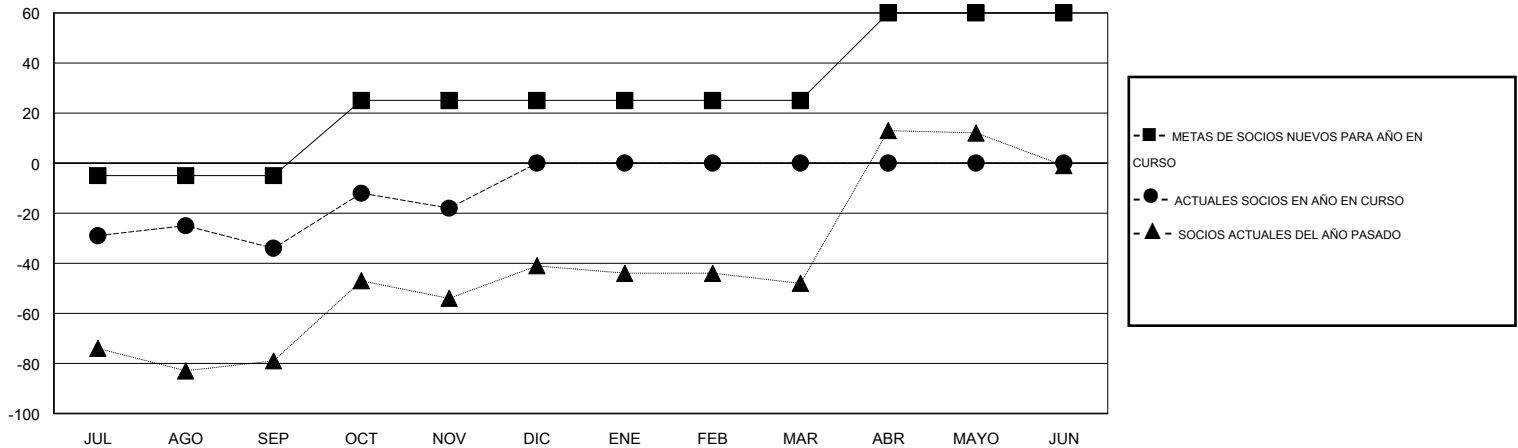

MONTHLY MEMBERSHIP PROGRESS REPORT

District S 2

Results as of: 11/30/2015

GMT: Pedro Marrello

UBICACIÓN BOLIVIA

GMT DE AE 3

Clubes					socios				
RESULTADOS DE 2015-2016					RESULTADOS DE 2015-2016				
TRIMESTRE	META DE CLUBES NUEVOS	NUEVOS CLUBES	CLUBES DADOS DE BAJA	GANANCIA/PÉRDIDA NETA	TRIMESTRE	META DE SOCIOS NUEVOS	SOCIOS FUNDADORES Y SOCIOS AÑADIDOS	SOCIOS DADOS DE BAJA	GANANCIA/PÉRDIDA NETA
JUL/AGO/SEP	0	0	0	0	JUL/AGO/SEP	-5	37	71	-34
OCT/NOV/DIC	1	0	0	0	OCT/NOV/DIC	30	27	11	16
ENE/FEB/MAR	0	0	0	0	ENE/FEB/MAR	0	0	0	0
ABR/MAYO/JUN	1	0	0	0	ABR/MAYO/JUN	35	0	0	0

METAS Y CIFRA ACUMULATIVA DE CLUBES NUEVOS

METAS Y CIFRA ACUMULATIVA DE SOCIOS

CLUBES DADOS DE BAJA: 0	20 CLUBS OF 40 AÑADIERON 1 O MÁS SOCIOS NUEVOS	<u>DISTRIBUCIÓN POR SEXO</u>
		MASCULINO 510 (60.79%)
		FEMENINO 329 (39.21%)
<u>SOCIOS DADOS DE BAJA</u>	CLIC AQUÍ PARA DATOS DE SALUD DE CLUB	SOCIOS EN UNIDAD FAMILIAR 195
FALLECIDOS 1		CABEZA DE FAMILIA 81
CLUB CANCELADO 0		NO ES CABEZA DE FAMILIA 114
OTRO 81		
TOTAL 82		